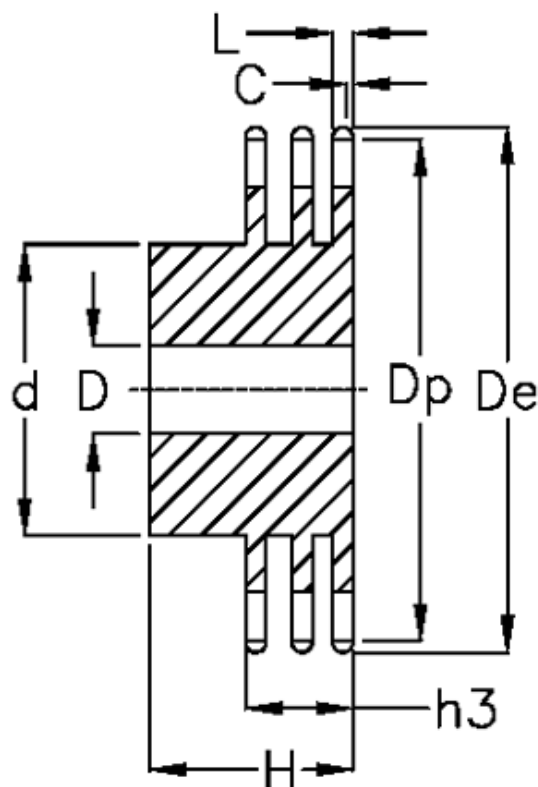

Varenummer: 616013010037
Beskrivelse: Navhjul 24 B-3 Z=37 triplex
forboret

Mål

Antal tænder	= 37
C	= 4
d	= *170
D	= 40±0,5
De	= 464.2
Dp	= 449.27
For kædebetegnelse	= 24 B-3
For kæde størrelse	= 1 1/2" x 1"

H	= 150
h3	= 120.3
L	= 23.6